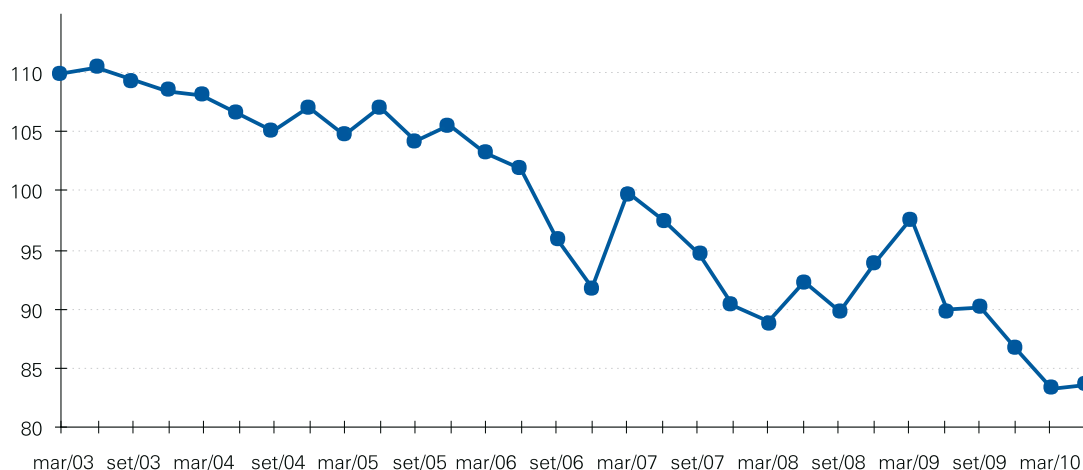

Medo do desemprego permanece baixo

O Índice de Medo do Desemprego de junho de 2010 situou-se em 82,3 pontos, um crescimento de 0,4% na comparação com a pesquisa anterior, realizada em março de 2010. O índice denota grande segurança no emprego, uma vez que o índice manteve-se muito próximo do piso histórico, registrado em março.

Mais da metade dos entrevistados afirmou não estar com medo do desemprego. O percentual manteve-se inalterado na comparação com março: 53% das respostas válidas. A proporção dos entrevistados que afirmaram estar com pouco medo do desemprego recuou de 32% em março para 30% em junho. Já o percentual de entrevistados que afirmou estar com muito medo do desemprego permaneceu no mesmo nível, passando de 15% em março para 16% em junho.

82,3

0,4%

Varição na comparação com março de 2010

-7,5%

Varição na comparação com junho de 2009

Medo do desemprego

Número Índice (Outubro 1997 = 100)

Índice continua próximo de seu piso histórico

Fonte: CNI/IBOPE

Nota metodológica: O Índice de Medo do Desemprego é elaborado pela Confederação Nacional da Indústria a partir de pesquisa de opinião pública de abrangência nacional conduzida pelo Ibope junto a 2.002 pessoas. A pesquisa tem periodicidade trimestral. O número índice resultante é a média ponderada pela frequência relativa de cada resposta. Mais detalhes podem ser obtidos na homepage da CNI.